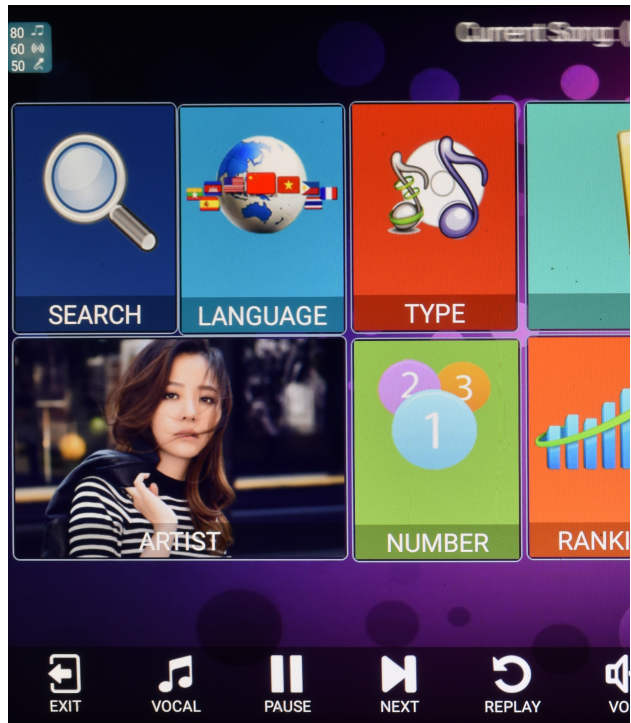

Acekaraoke KOD-6822 使用 Android 最新系統，不只可以雙人對唱，還可以看電影，玩遊戲。

Acekaraoke KOD-6822 還可以让您看 Netflix，Youtube，還支援 KODI。

**Acekaraoke KOD-6822 配置
各種 K 歌輔助 App , 讓您歌
聲更優美 , K 歌更順暢。**

器材連接

Acesonic® KOD-6822

觸屏下方控制面板

雙麥克風
系統

電源

HDMI輸出

網路接口

Acesonic
外接歌曲硬碟

AV端子
音源輸出

雲端新歌
24小時
隨時下載

雲端高清新歌下載

- 提供多達五十萬首歌曲的雲端歌庫。
- 每月更新各國語言新歌 2000 首以上。
- 歌單一鍵更新, 北美洲服務。
- 免費一年無限速, 無限次數下載。

- 使用最新儲存技術 (H.265) ，畫質更清晰，硬碟可以容納更多歌曲，下載更快。
- 讓您享受極限下載速度, 支持 WI-FI 與有線網路下載。

Acekaraoke KOD-6822 使用 Android 最新系統，操作介面簡易清楚。

Acekaraoke KOD-6822 配置
超級方便的歌曲搜尋系統，
隨點隨唱，熱力隨時釋放。

Acekaraoke KOD-6822 依照
歌曲語言，類型，歌星性
別，國籍來分類歌曲，點歌
更 Smart。