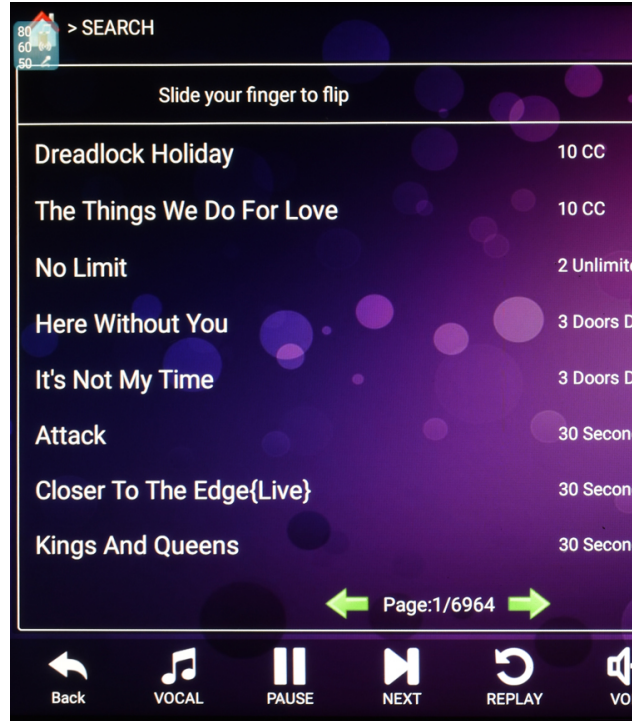

Acekaraoke KOD-6822 使用 Android 最新系統，不只可以雙人對唱，還可以看電影，玩遊戲。

Acekaraoke KOD-6822 還可以让您看 Netflix，Youtube，還支援 KODI。

**Acekaraoke KOD-6822 配置
各種 K 歌輔助 App , 讓您歌
聲更優美 , K 歌更順暢。**

器材連接

Acesonic® KOD-6822

觸屏下方控制面板

雙麥克風
系統

電源

HDMI輸出

網路接口

Acesonic
外接歌曲硬碟

AV端子
音源輸出

雲端新歌
24小時
隨時下載

雲端高清新歌下載

- 提供多達五十萬首歌曲的雲端歌庫。
- 每月更新各國語言新歌 2000 首以上。
- 歌單一鍵更新, 北美洲服務。
- 免費一年無限速, 無限次數下載。

- 使用最新儲存技術 (H.265) ，畫質更清晰，硬碟可以容納更多歌曲，下載更快。
- 讓您享受極限下載速度, 支持 WI-FI 與有線網路下載。

Acekaraoke KOD-6822 使用 Android 最新系統，操作介面簡易清楚。

Acekaraoke KOD-6822 配置
超級方便的歌曲搜尋系統，
隨點隨唱，熱力隨時釋放。

Acekaraoke KOD-6822 依照
歌曲語言，類型，歌星性
別，國籍來分類歌曲，點歌
更 Smart。